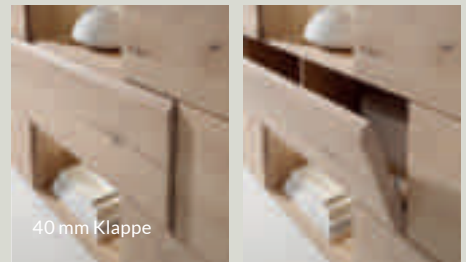

Abbildungen in Asteiche bianco. Varianten siehe Programmübersicht auf Seite 25. Alle Angaben B/H/T in ca. cm

Programmübersicht

Holzausführungen

Glasausführungen

Details

Lowboard 600
152 x 37,6 x 53,7

Lowboard 601
182 x 37,6 x 53,7

Hängeboard 800
92 x 33,6 x 39,5

Hängeboard 801
122 x 33,6 x 39,5

Hängeboard 802
152 x 33,6 x 39,5

Vitrine 300, 301
42 x 205,6 x 39,5

Hängeboard 803
122 x 45 x 39,5

Hängeboard 804
152 x 45 x 39,5

Sideboard 100
182 x 104,8 x 47,1